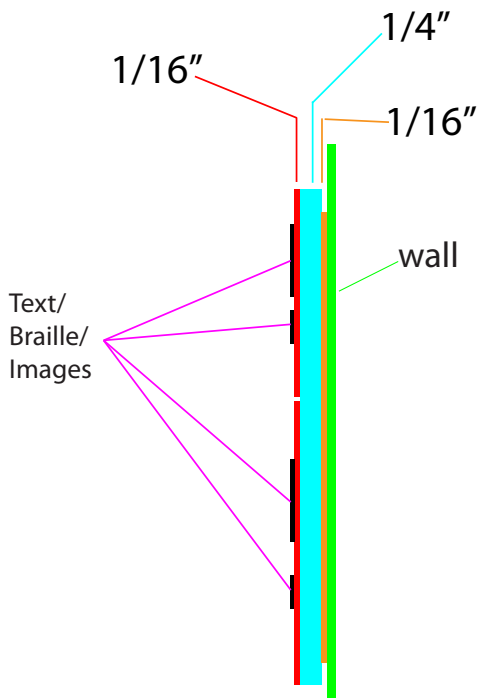

SCOPE OF WORK

- Type B
- ADA acrylic + Applique
- Font: Frutiger 55 Roman Regular
- ADA Custom Paint
- 29 Type B Signs Total

All Type B Signs (29 total)

13- mechanical	111-mechanical	25- BDF
13A-mechanical	114-mechanical	119- MDF
15-mechanical	117-janitor	221- IDF
19-janitor	123A-mechanical	13E- Electrical
21-mechanical	209-mechanical	37E- Electrical
23A-mechanical	211-mechanical	105E- Electrical
27-mechanical	215-janitor	125E- Electrical
29-mechanical	219-janitor	209E- Electrical
47-mechanical	223-mechanical	229E- Electrical
109-mechanical	225-mechanical	