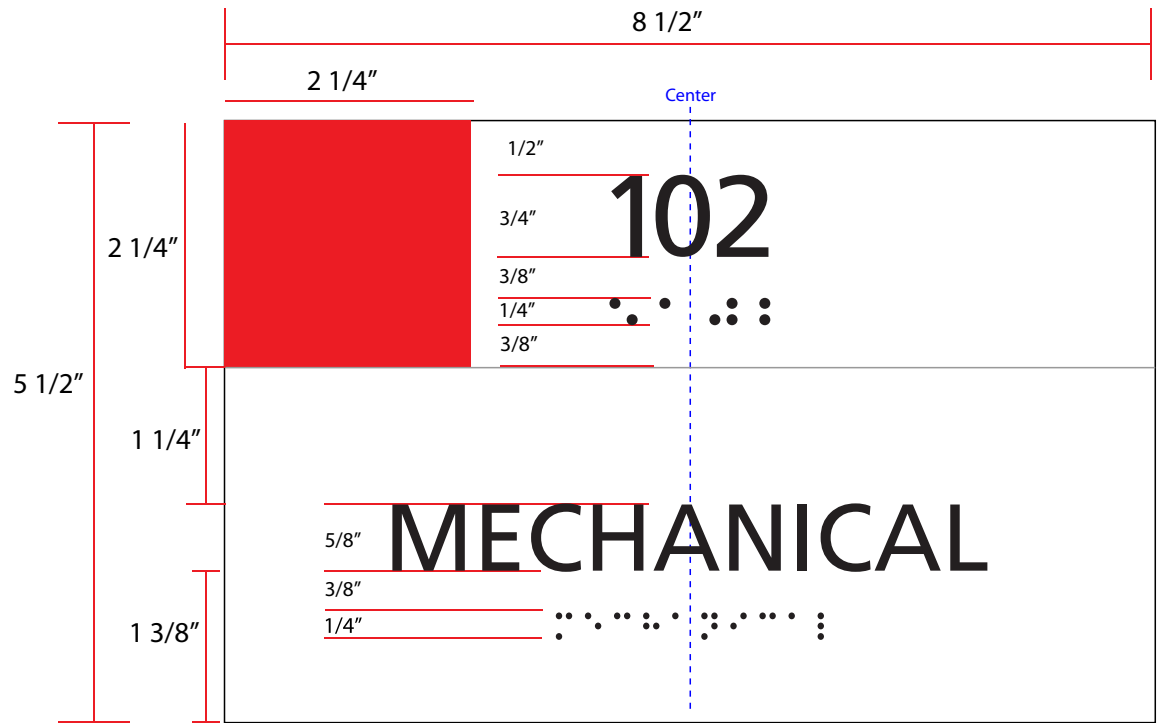

SCOPE OF WORK

- Type B
- ADA acrylic + Applique
- Font: Frutiger 55 Roman Regular
- ADA Custom Paint
- 29 Type B Signs Total

All Type B Signs (29 total)

13- mechanical	111-mechanical	25- BDF
13A-mechanical	114-mechanical	119- MDF
15-mechanical	117-janitor	221- IDF
19-janitor	123A-mechanical	13E- Electrical
21-mechanical	209-mechanical	37E- Electrical
23A-mechanical	211-mechanical	105E- Electrical
27-mechanical	215-janitor	125E- Electrical
29-mechanical	219-janitor	209E- Electrical
47-mechanical	223-mechanical	229E- Electrical
109-mechanical	225-mechanical	